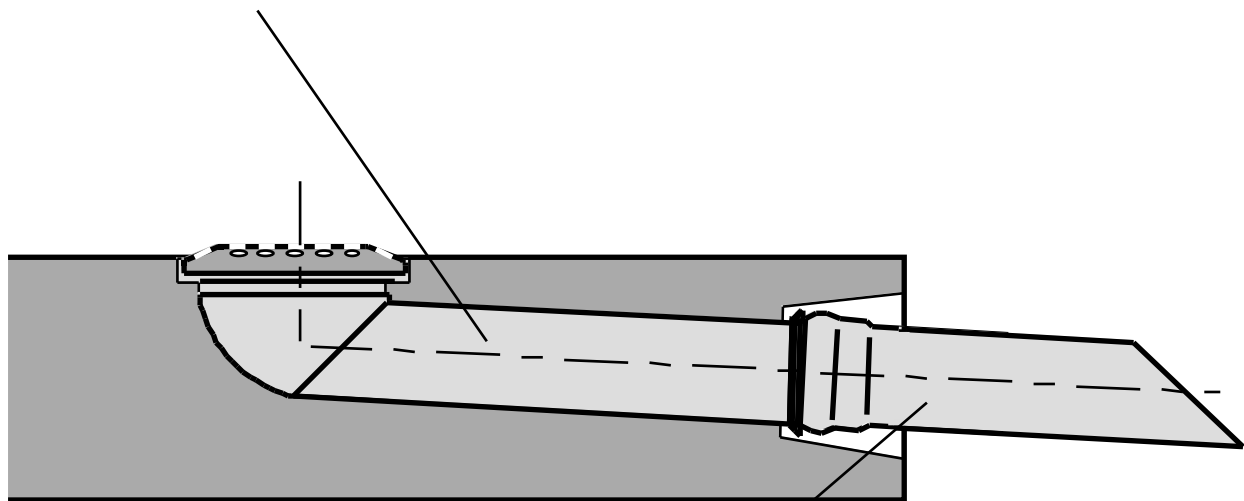

Skizze:

Serie I, seitl., DN 50, als Speier

Balkonablauf der Serie I, DN 50
Art.Nr. 16362.050x

Loro-X Rohr bauseits
zugesägt

nicht maßstäblich